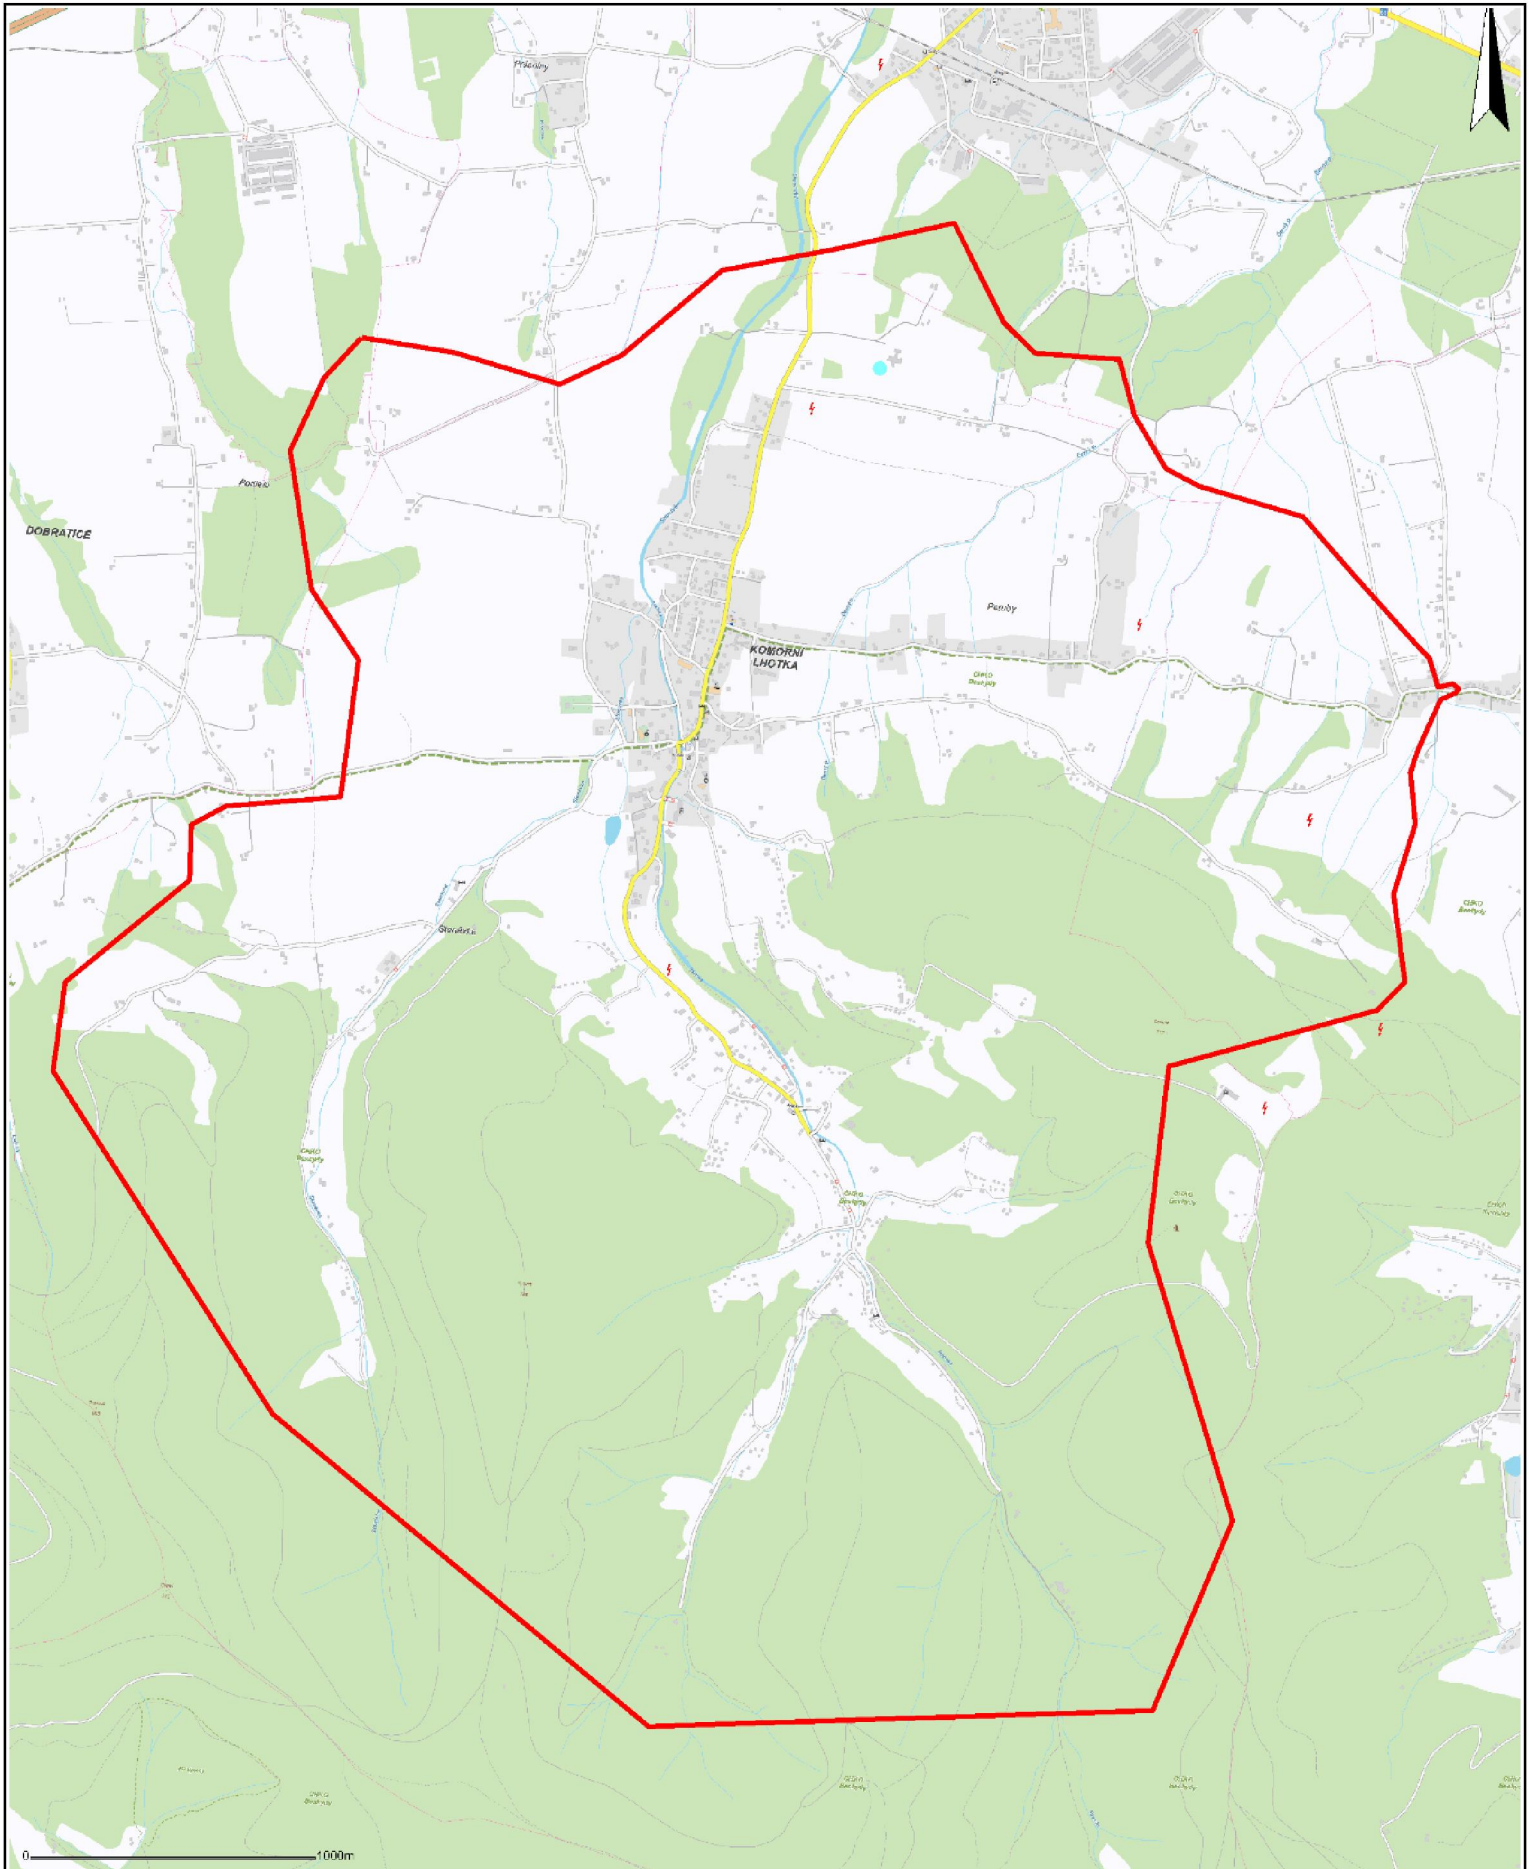

Obec: Komorní Lhotka, Smilovice

Plánované vypínání elektrické energie

Termín: 24.květen 2017, Čas:07:00-15:00 hod., Vymezeno červená čára

Zakresleno orientačně